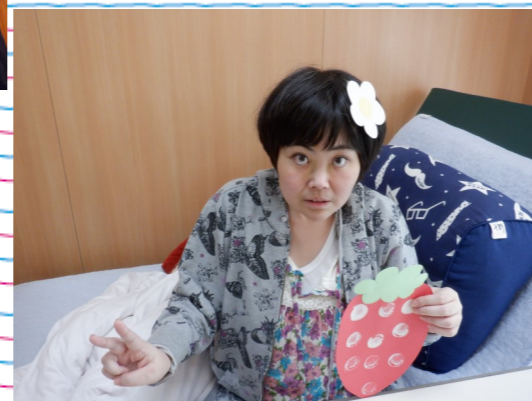

きのみだより かつこう 5月号③

ららら えんぞい かつどうふうけい らん
 楽々や園内での活動風景をご覧ください(*^-^*)

ららら じょせいりようしゃ みや さんか こうさく しゅけい す とく
 楽々では女性利用者の皆さんが参加し、それぞれ工作や手芸など好きなことに取り組ん
 だり、ソファでゆっくりくつろいだり…と思い思いに過ごされています。
 えんぞい きぼう りようしゃ きょしつ かと す
 園内を希望される利用者さんは居室などで、その方のペースで過ごしていただいています。
 こんご たの まいにちす かつどうはいよう くあう おち
 今後も楽しく毎日過ごしていただけるような活動内容を工夫していきたいと思ひます。